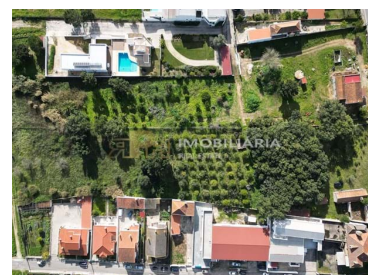

Santarém - Terreno urbano

4500

Área (m²)

9702

Área terreno (m²)

N/A
CLASSE
ENERGÉTICA

259 000 €

(EUR €)

Terreno Rustico urbanizável

Isento de certificação energética no abrigo do DL. 101-D/2022, Art.º 18, nº2, alínea g).

Terreno rustico, urbanizável, atualmente com 2 edifícios em estado de ruína.

O imóvel encontra-se em zona de média densidade construtiva sendo possível uma implantação de cerca de 4000m².

A propriedade tem um taque e um poço.

Tem também alguns sobreiros.

Oportunidade para investimento com acesso á estrada nacional e acessos á A1.

Encontra-se na freguesia da Cidade de Santarém.

RPH - Imobiliária - Marcamos a diferença!

Rita Pinto e Nuno Hilário

Consultores imobiliários

966617800 ²

geral@rph.pt

T 243 155 655 ¹ · T 966 617 800 ² · E geral@rph.pt
Av. Bernardo Santareno, Loja 29-B, 2005-177 Santarém
AMI 11994

¹ (Chamada para rede fixa nacional) | ² (Chamada para rede móvel nacional)