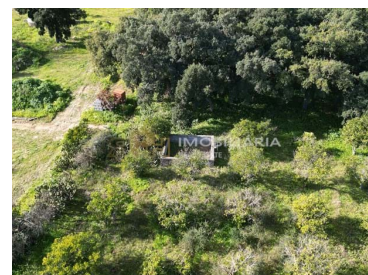

Santarém - Terreno urbano

4500

Área (m²)

9702

Área terreno (m²)

N/A
CLASSE
ENERGÉTICA

259 000 €

(EUR €)

Terreno Rustico urbanizável

Isento de certificação energética no abrigo do DL. 101-D/2022, Art.º 18, nº2, alínea g).

Terreno rustico, urbanizável, atualmente com 2 edifícios em estado de ruína.

O imóvel encontra-se em zona de média densidade construtiva sendo possível uma implantação de cerca de 4000m².

A propriedade tem um taque e um poço.

Tem também alguns sobreiros.

Oportunidade para investimento com acesso á estrada nacional e acessos á A1.

Encontra-se na freguesia da Cidade de Santarém.

RPH - Imobiliária - Marcamos a diferença!

Rita Pinto e Nuno Hilário

Consultores imobiliários

966617800 ²

geral@rph.pt

T 243 155 655 ¹ · T 966 617 800 ² · E geral@rph.pt
Av. Bernardo Santareno, Loja 29-B, 2005-177 Santarém
AMI 11994

¹ (Chamada para rede fixa nacional) | ² (Chamada para rede móvel nacional)