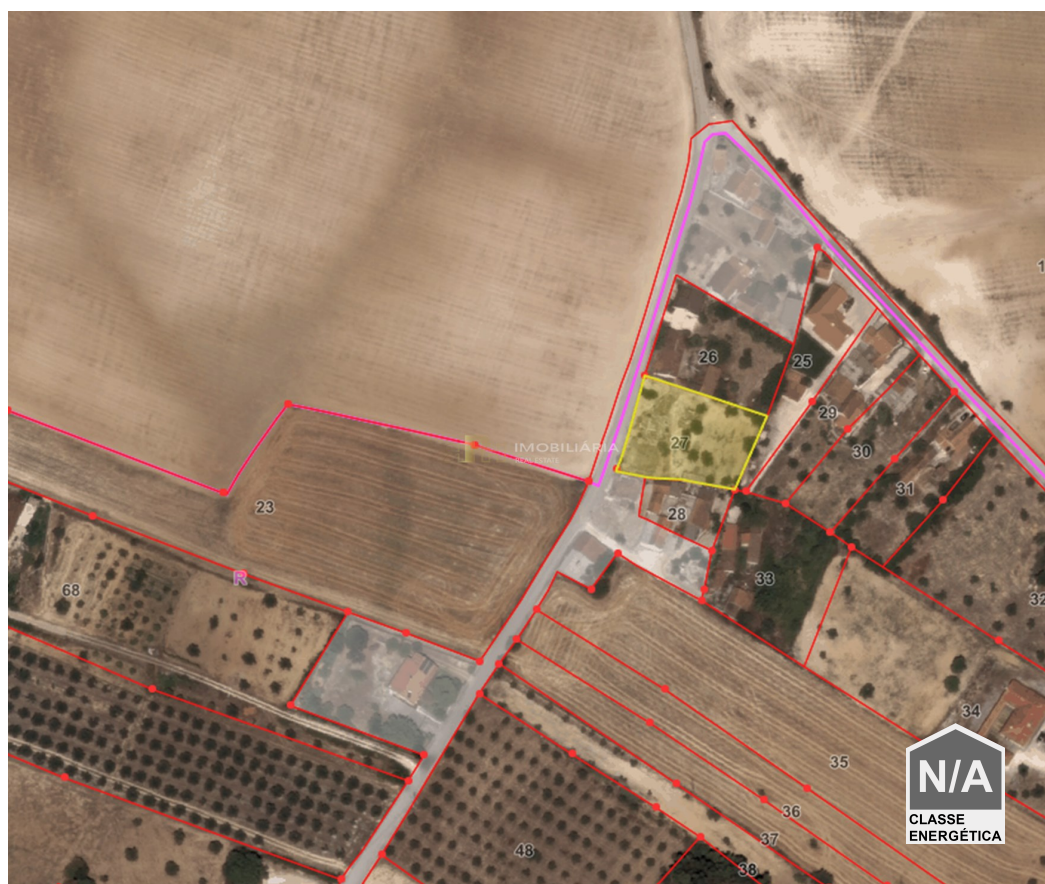

## Achete, Azoia de Baixo e Póvoa de Santarém - Land

 **2**  
slaapkamers

 **1**  
badkamers

 **42**  
Gebied (m<sup>2</sup>)

 **1440**  
Landoppervlak (m<sup>2</sup>)

**50 000 €**  
(EUR €)

<sup>1</sup> (Bellen naar landelijk vast netwerk) | <sup>2</sup> (Nationale mobiele netwerkoproep)