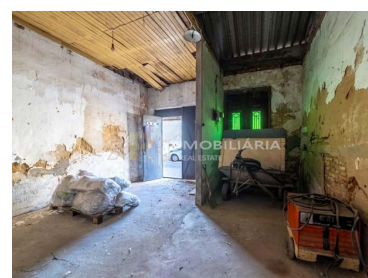

Almeirim - Villa

N/A
CLASSE
ENERGÉTICA

1
slaapkamers

1
badkamers

67
Gebied (m²)

227
Landoppervlak (m²)

57 500 €

(EUR €)

eigendomseigenschappen

- Bouwjaar: 1937
- Bekeken: urbanisatie
- Rustige omgeving
- Leidingwater
- Vloeren: 1
- Waterafvoer
- Energiecertificering: Niet van toepassing

Rita Pinto e Nuno Hilário

966617800 ²

geral@rph.pt

T 243 155 655 ¹ · T 966 617 800 ² · E geral@rph.pt
Av. Bernardo Santareno, Loja 29-B, 2005-177 Santarém
AMI 11994

¹ (Bellen naar landelijk vast netwerk) | ² (Nationale mobiele netwerkoproep)