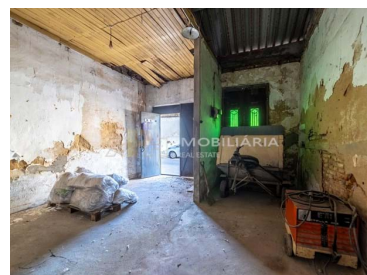

Almeirim - Maison

1 Des chambres
1 Salles de bain
67 Aire (m²)
227 Superficie du terrain (m²)

57 500 €
(EUR €)

Maison pour la reconstruction, Almeirim

RÉF. MOR/0941

Maison à reconstruire, surface brute de construction 67 m²
Terrain de 227 m²