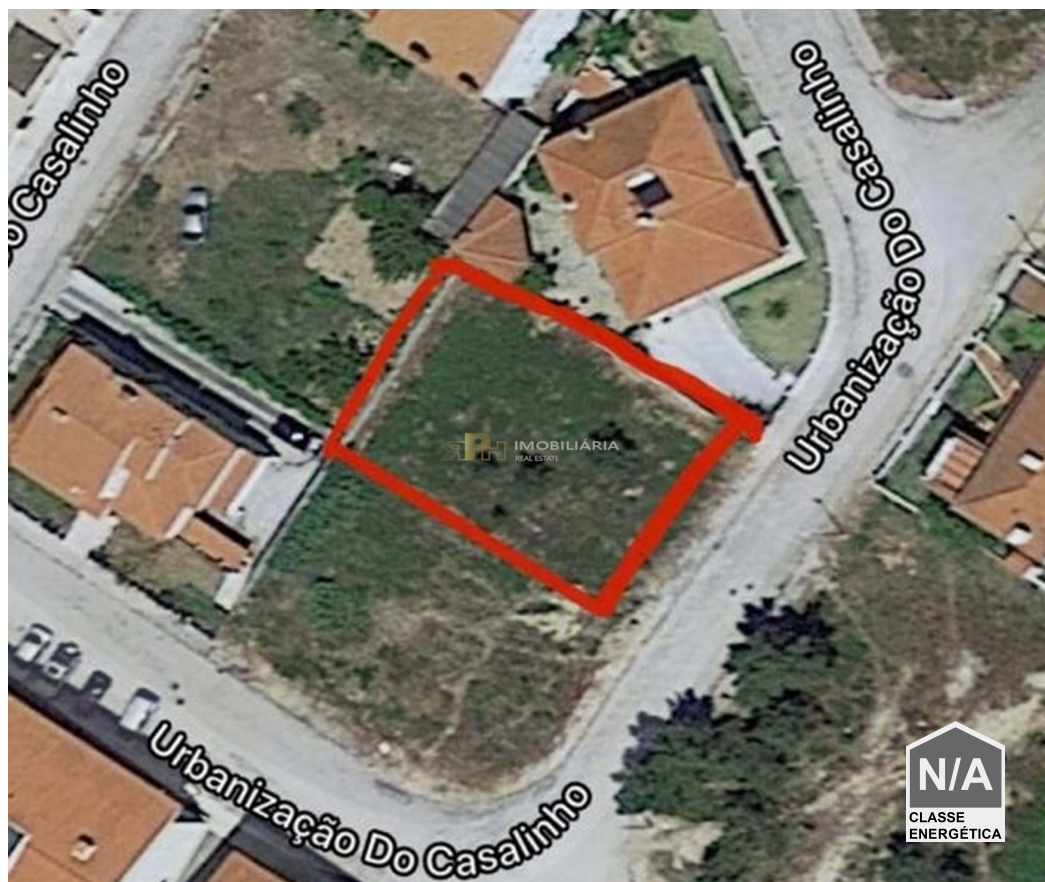

Pego - Urbane baugrundstucke

 **206**

Bereich (m²)

 **412**

Grundstücksfläche
(m²)

33 000 €

(EUR €)

Eigenschaften