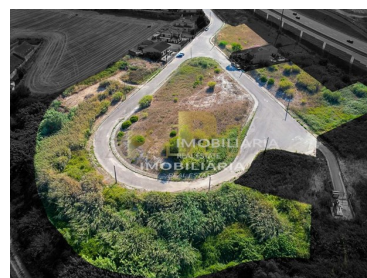

Santarém - Urbane baugrundstucke

400

Bereich (m²)

954

Grundstücksfläche
(m²)

44 000 €

(EUR €)

Eigenschaften