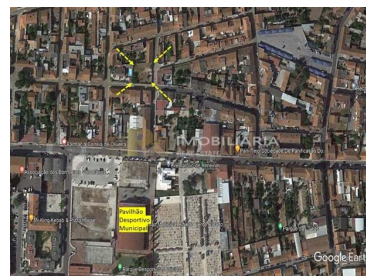

Almeirim - Urbane baugrundstucke

 **675,09**

Grundstücksfläche
(m²)

250 000 €
(EUR €)

Eigenschaften

Rita Pinto e Nuno Hilário

966617800 ²
geral@rph.pt

T 243 155 655 ¹ · T 966 617 800 ² · E geral@rph.pt
Av. Bernardo Santarém, Loja 29-B, 2005-177 Santarém
AMI 11994